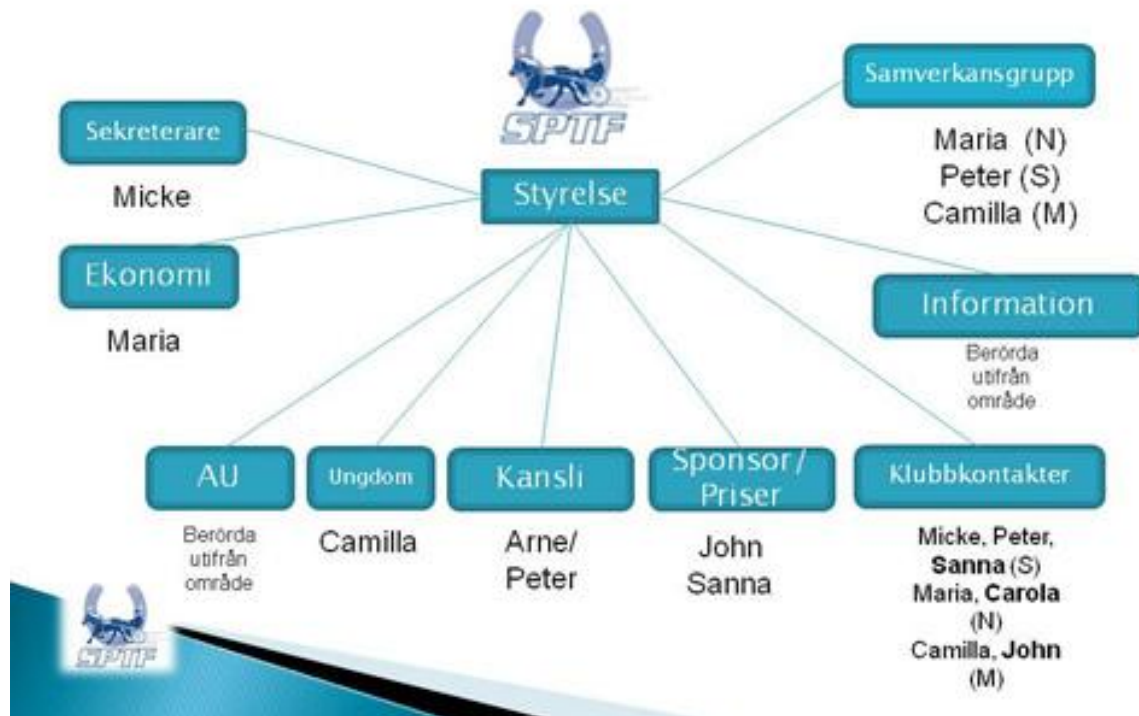

Organisation 2017

Arbets-ansvarsområden styrelsen

Maria	Micke	Peter	Carola	John	Sanna	Camilla
Ordf	V.Ordf	Ledamot	Ledamot	Ledamot	Ledamot	Ledamot
AU (ansvarig) ST Bas Samverkansgrupp Klubbkontakt Ekonomi Facebook	ST Bas Stadgefrågor Sekreterare Avel Klubbkontakt Facebook	Kansli (Arne) Klubbkontakt Samverkansgrupp	Klubbkontakt, ansvarig norr Facebook	Sponsorer Priser Klubbkontakt, ansvarig mellan Facebook	Priser Sponsorer Klubbkontakt, ansvarig söder	Ungdomsfrågor Årets ponnyer Samverkansgrupp Travhälsan Travtidningen Instagram Klubbkontakt

Arne
Adjungerad
Kansli Avel Mätning Hemsida

Timmy	Emma
Ungdomsrepr	Ungdomsrepr
Ungdomsfrågor Ungdomsting Kontakter med ungdomar Facebook, Instagram	